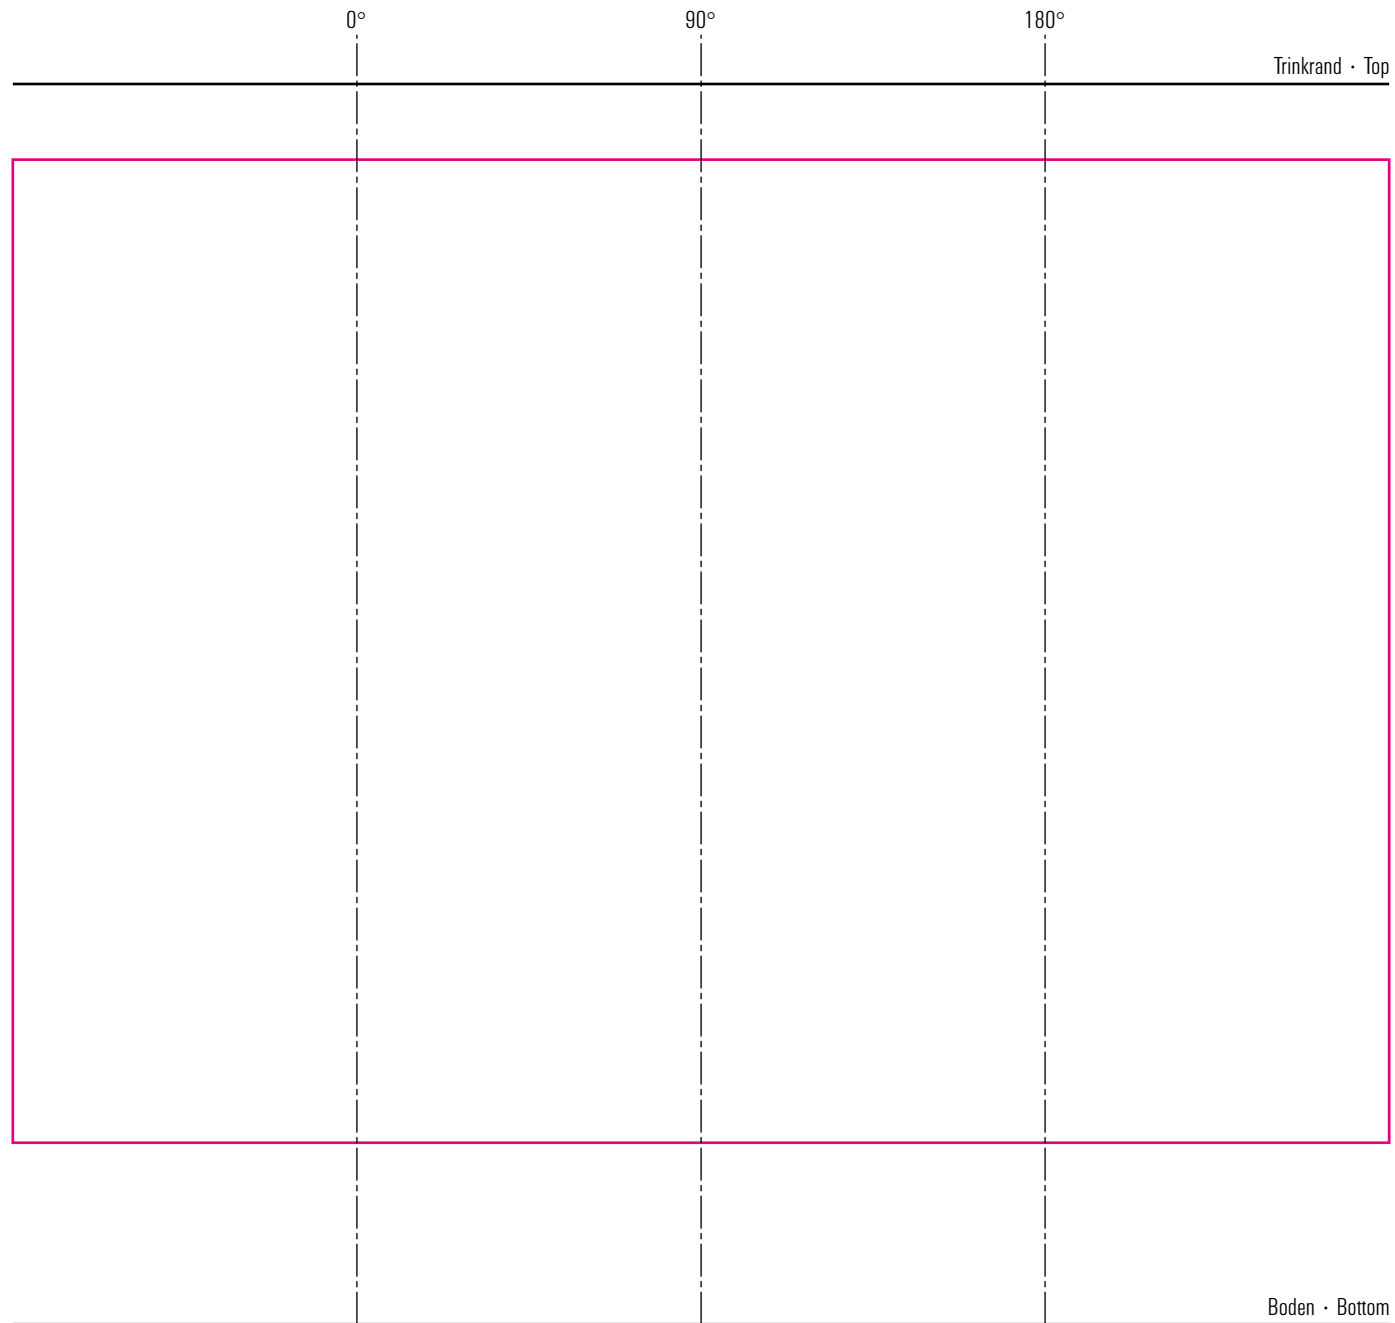

Timo 31 cl

Standbogen

31-07-17

max. Druckfläche: Länge 182 mm, Höhe 130 mm
max. printing area: length 182 mm, height 130 mm

Maßpfeil = 50 mm
Größenabweichungen bei Ausdruck möglich